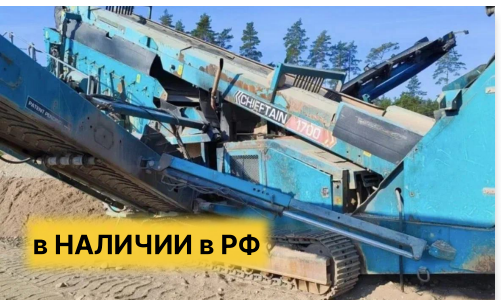

в НАЛИЧИИ в РФ

2013, POWERSCREEN Chieftain 1700, Вторичный
Мобильный грохот на гусеничном ходу на 3 деки.
ДВС заменён на новый, наработка после замены — 3
500 м/ч.Трехдековый наклонный грохот 4800×1530
мм. Верхняя и средняя деки грохота, мм
4800×1530. Нижняя дека грохота, мм
4300×1530
в НАЛИЧИИ Выборг